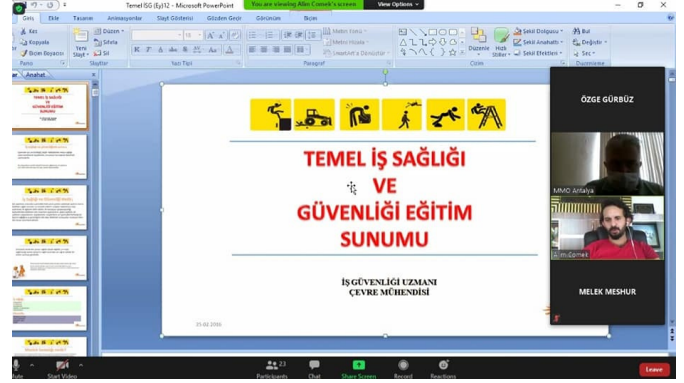

### Bireysel Isıtma Sistemleri Webinarı 15 Ekim Perşembe Günü 20.00'da

**WEBINAR**  
Çevrimiçi Eğitim

**BİREYSEL ISITMA  
SİSTEMLERİ**

Eğitmen: Onur Sarıkaya

Kayıt Linki: <https://makina.mmo.org.tr/egitim/4891>

15 EKİM 2020  
PERŞEMBE  
SAAT 20.00

Şubemizin düzenlediği Bireysel Isıtma Sistemleri webinarı 15 Ekim Perşembe 20:00'da Onur Sarıkaya'nın sunumuyla yapılacaktır.

Kayıt için:

<https://makina.mmo.org.tr/egitim/4891>  
linkinden ücretsiz kayıt olabilirsiniz.

## Şube Çalışanlarımıza Yönelik İSG Eğitimi Gerçekleştirildi

Şubemiz çalışanlarına yönelik Temel İş Sağlığı ve Güvenliği Eğitimi 5 Ekim 2020 tarihinde gerçekleştirildi. Eğitime temsilcilikler de dahil olmak üzere tüm Şube çalışanları katıldı.